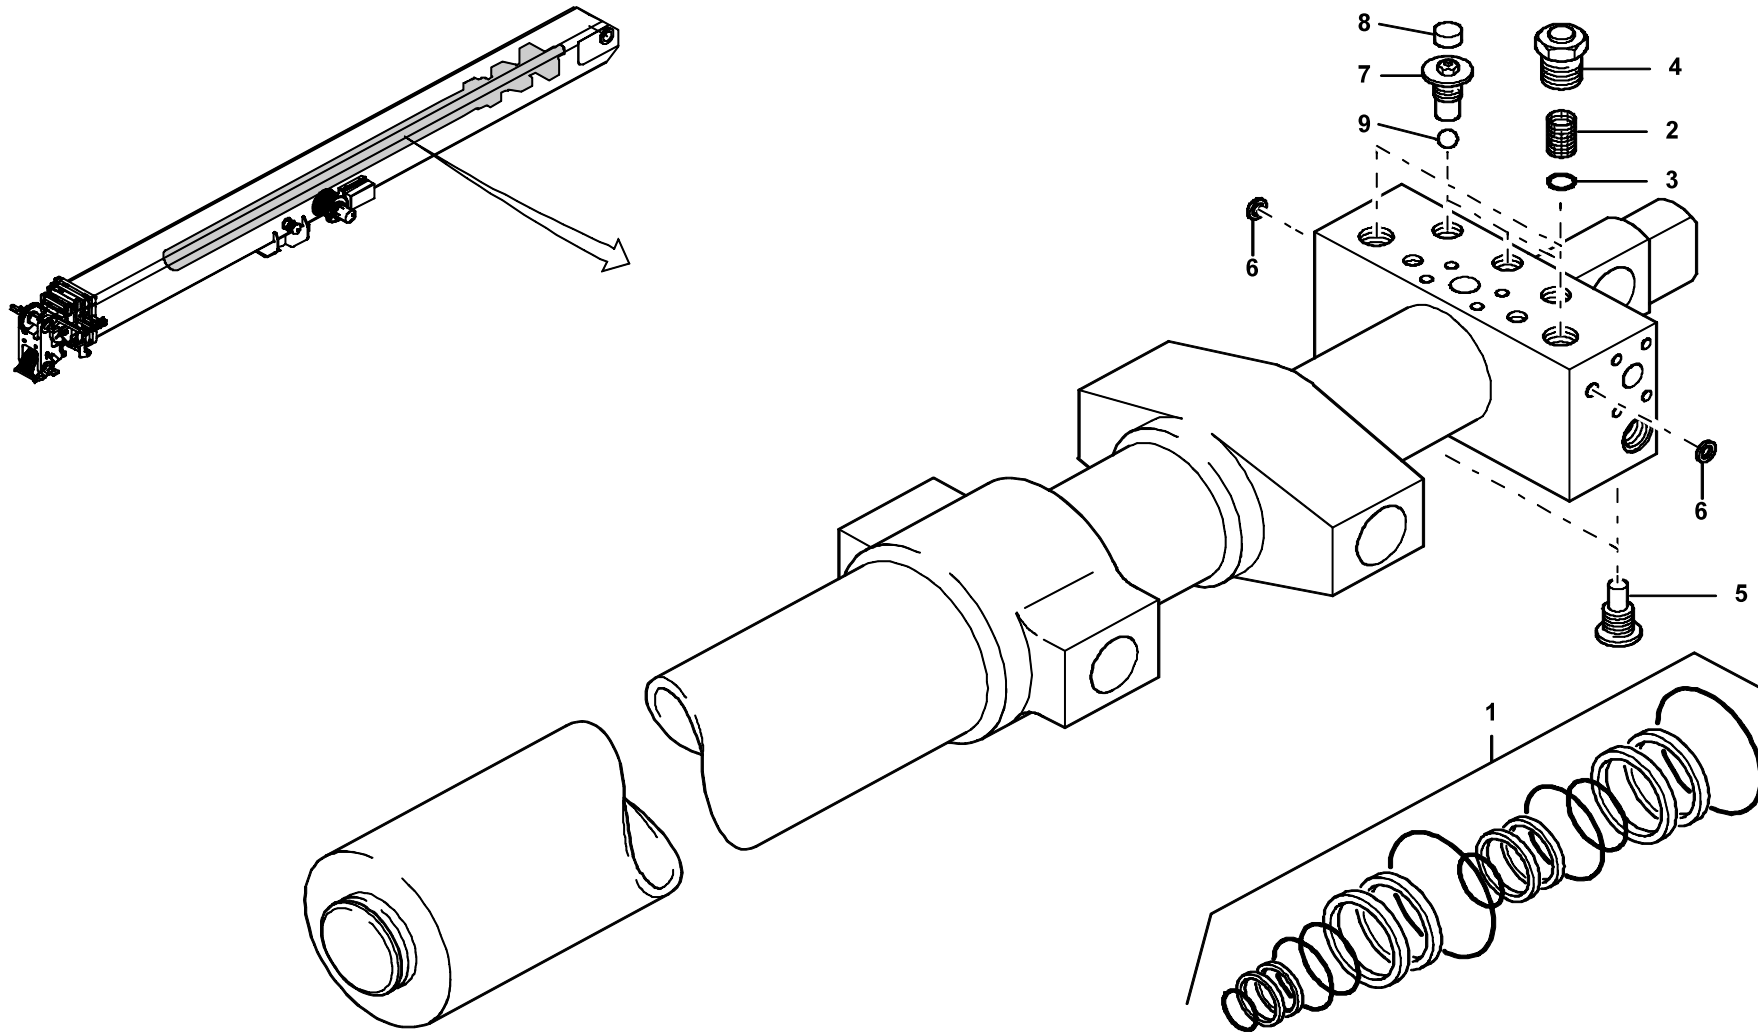

GROVE

TELESKOPZYLINDER
TELESCOPE CYLINDER

BILDTAFEL
PICTORIAL DISPLAY

GMK 3050

03.94

2309972-ETL #

1/1

G 786